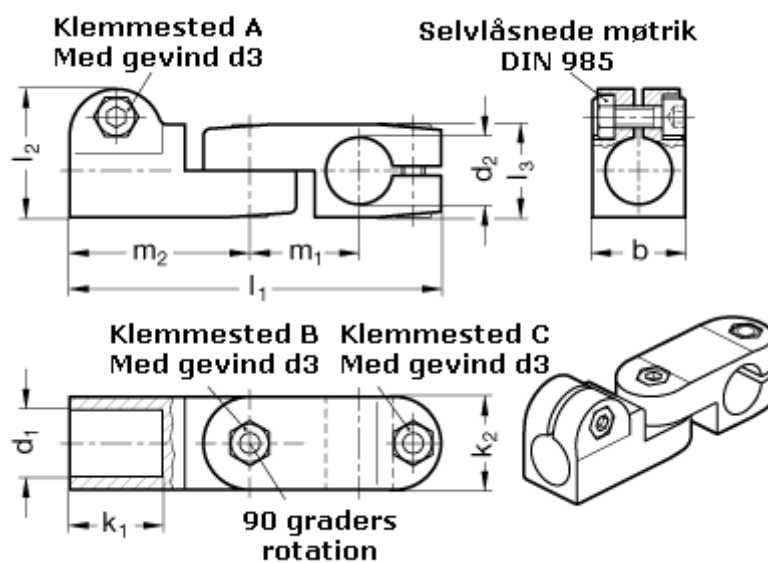

Varenummer: 20287B18B142BL
Beskrivelse: E+G laskeforbindelse
GN287-B18-B14-2-BL

Mål

b = 25	m1 = 29.5
d1 = B18	m2 = 48.5
d2 = B14	
d3 = M 6	
k1 = 25	
k2 = 25	
l1 = 100	
l2 = 34.5	